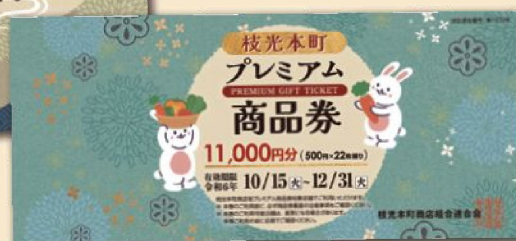

お得! 枝光本町 プレミアム商品券発売

1冊
1万円
で

〈見本〉

〈見本〉

11,000円分の 商品券

(500円券×22枚綴り)

日時

令和6年 **10月15日** **火** 午前9時より
売り切れ次第終了です!