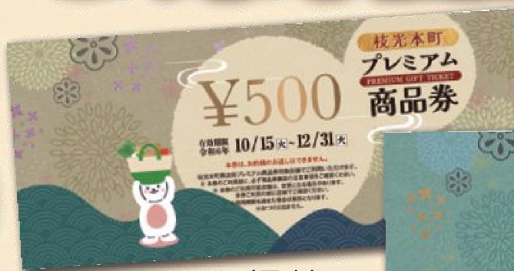

お得! 枝光本町 プレミアム商品券発売

1冊
1万円
で

〈見本〉

〈見本〉

11,000円分の 商品券

(500円券×22枚綴り)

日時

令和6年 **10月15日** **火** 午前9時より
売り切れ次第終了です!

場所

枝光商店街特設会場 ★限定**500冊**!! お一人様5冊まで
(18歳以上)

★枝光本町プレミアム商品券について

- 販売場所 枝光商店街特設会場
- 販売時間 午前9時～午後3時30分
- 商品券 1冊 10,000円の購入に対して 11,000円分(500円×22枚綴り)を加盟店で使えます。
※おつりはできません。 ※このポスターが貼ってあるお店で使用できます。(下記加盟店参照)
- 有効期限 令和6年10月15日(火)～令和6年12月31日(火)
- 購入制限 お一人様5冊迄です。(18歳以上) ※代理購入はできません。
※身分証明書などでご本人確認させていただく場合があります。
※商品券ご購入後の返品、返金、転売、換金、譲渡はできません。
- 発行元 枝光本町商店組合連合会
- 決定通知番号 第1570号
- 問合せ先 北九州市八幡東区枝光本町6-13 (池庄司生花店内) ☎ 093-671-5291